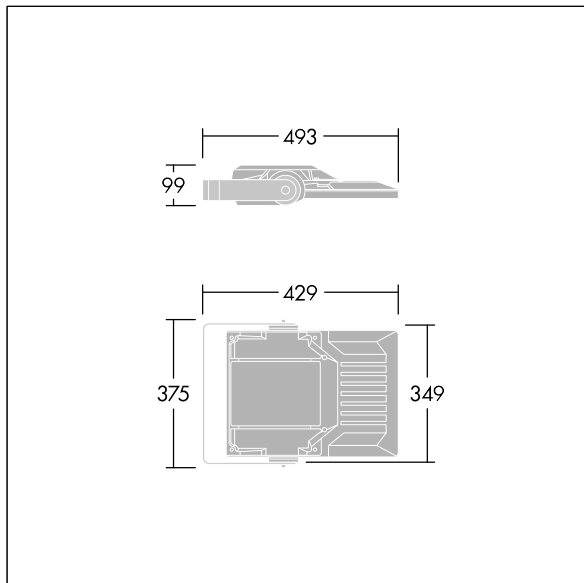

# Areaflood Pro 2

96635905 AFP2 S 48L35-740 A4 CL1 GY

THORN

## Areaflood Pro 2

En kompakt og lett LED-lyskaster for mange bruksområder. Med liten armaturhus. driver 48 LED ved 350mA med Asymmetrisk 40° lysfordeling. IP66, IK08, Klasse I elektrisk. Armaturhus: presstøpt aluminium (EN AC-44300), Lysegrå 150 sandstrukturet (likner RAL9006).. Avskjerming: 4 mm tykk herdet glass. Justerbar monteringsbøyle medfølger, Med 4000K LED.

Mål: 429 x 349 x 99 mm  
Luminaire input power: 50 W  
Lysutbytte fra armatur: 8772 lm  
Armatureffektivitet: 175 lm/W  
Vekt: 7,13 kg  
Vindflate: 0.052 m<sup>2</sup>

TLG\_AFP2\_F\_S\_1.jpg

TLG\_AFP2\_M\_S.wmf