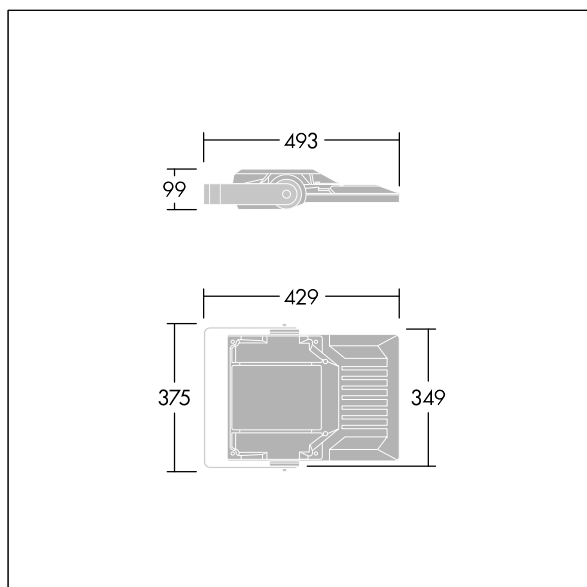

## Areaflood Pro 2

En kompakt og lett LED-lyskaster for mange bruksområder. Med liten armaturhus. driver 36 LED ved 700mA med Asymmetrisk 40° lysfordeling. IP66, IK08, Klasse I elektrisk. Armaturhus: presstøpt aluminium (EN AC-44300), Lysegrå 150 sandstrukturet (likner RAL9006).. Avskjerming: 4 mm tykk herdet glass. Justerbar monteringsbøyle medfølger, Med 4000K LED.

Mål: 429 x 349 x 99 mm  
Luminaire input power: 76 W  
Lysutbytte fra armatur: 12161 lm  
Armatureffektivitet: 160 lm/W  
Vekt: 7,07 kg  
Vindflate: 0.052 m<sup>2</sup>

TLG\_AFP2\_F\_S\_1.jpg

TLG\_AFP2\_M\_S.wmf