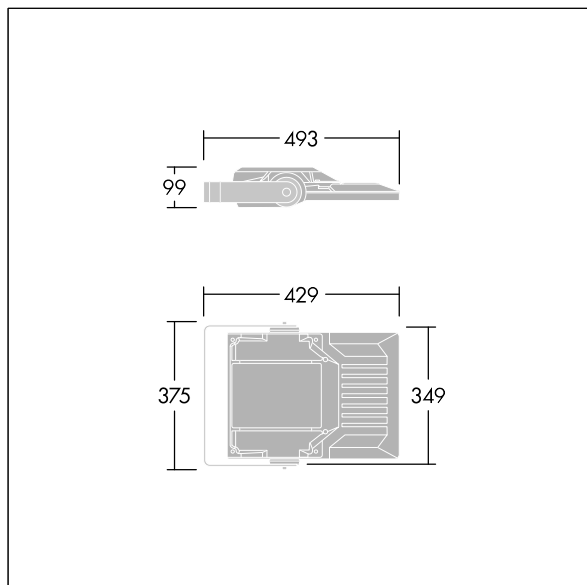

Areaflood Pro 2

96635904 AFP2 S 36L70-740 A4 CL1 GY

THORN

Areaflood Pro 2

En kompakt og lett LED-lyskaster for mange bruksområder. Med liten armaturhus. driver 36 LED ved 700mA med Asymmetrisk 40° lysfordeling. IP66, IK08, Klasse I elektrisk. Armaturhus: presstøpt aluminium (EN AC-44300), Lysegrå 150 sandstrukturet (likner RAL9006).. Avskjerming: 4 mm tykk herdet glass. Justerbar monteringsbøyle medfølger, Med 4000K LED.

Mål: 429 x 349 x 99 mm
Luminaire input power: 76 W
Lysutbytte fra armatur: 12161 lm
Armatureffektivitet: 160 lm/W
Vekt: 7,07 kg
Vindflate: 0.052 m²

TLG_AFP2_F_S_1.jpg

TLG_AFP2_M_S.wmf

Dette produktet inneholder en lyskilde med energieffektivitetsklasse E.