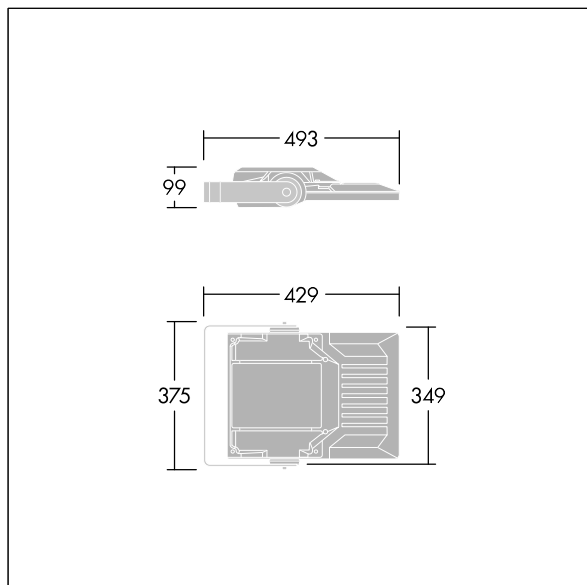

Areaflood Pro 2

96635903 AFP2 S 36L50-740 A4 CL1 GY

THORN

Areaflood Pro 2

En kompakt og lett LED-lyskaster for mange bruksområder. Med liten armaturhus. driver 36 LED ved 500mA med Asymmetrisk 40° lysfordeling. IP66, IK08, Klasse I elektrisk. Armaturhus: presstøpt aluminium (EN AC-44300), Lysegrå 150 sandstrukturet (likner RAL9006).. Avskjerming: 4 mm tykk herdet glass. Justerbar monteringsbøyle medfølger, Med 4000K LED.

Mål: 429 x 349 x 99 mm
Luminaire input power: 55 W
Lysutbytte fra armatur: 9079 lm
Armatureffektivitet: 165 lm/W
Vekt: 6,82 kg
Vindflate: 0.052 m²

TLG_AFP2_F_S_1.jpg

TLG_AFP2_M_S.wmf

Dette produktet inneholder en lyskilde med energieffektivitetsklasse E.