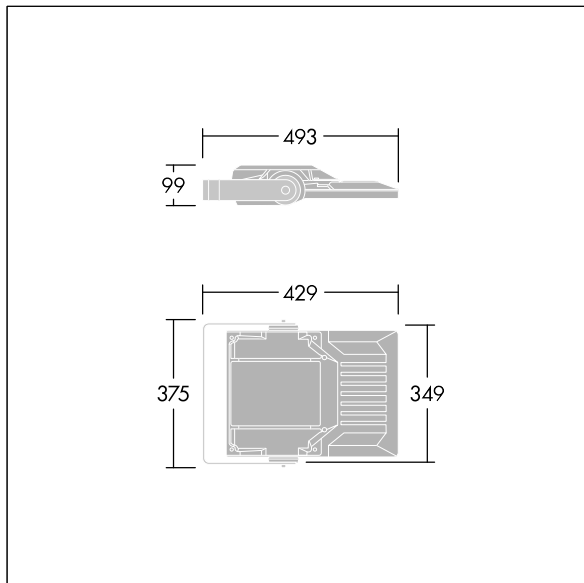

# Areaflood Pro 2

96635903 AFP2 S 36L50-740 A4 CL1 GY

THORN

## Areaflood Pro 2

En kompakt og lett LED-lyskaster for mange bruksområder. Med liten armaturhus. driver 36 LED ved 500mA med Asymmetrisk 40° lysfordeling. IP66, IK08, Klasse I elektrisk. Armaturhus: presstøpt aluminium (EN AC-44300), Lysegrå 150 sandstrukturet (likner RAL9006).. Avskjerming: 4 mm tykk herdet glass. Justerbar monteringsbøyle medfølger, Med 4000K LED.

Mål: 429 x 349 x 99 mm  
Luminaire input power: 55 W  
Lysutbytte fra armatur: 9079 lm  
Armatureffektivitet: 165 lm/W  
Vekt: 6,82 kg  
Vindflate: 0.052 m<sup>2</sup>

TLG\_AFP2\_F\_S\_1.jpg

TLG\_AFP2\_M\_S.wmf