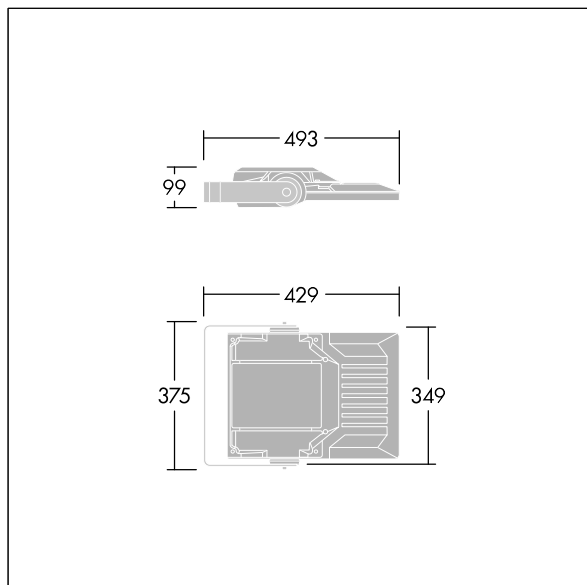

Areaflood Pro 2

96635902 AFP2 S 36L35-740 A4 CL1 GY

THORN

Areaflood Pro 2

En kompakt og lett LED-lyskaster for mange bruksområder. Med liten armaturhus. driver 36 LED ved 350mA med Asymmetrisk 40° lysfordeling. IP66, IK08, Klasse I elektrisk. Armaturhus: presstøpt aluminium (EN AC-44300), Lysegrå 150 sandstrukturet (likner RAL9006).. Avskjerming: 4 mm tykk herdet glass. Justerbar monteringsbøyle medfølger, Med 4000K LED.

Mål: 429 x 349 x 99 mm
Luminaire input power: 39 W
Lysutbytte fra armatur: 6593 lm
Armatureffektivitet: 169 lm/W
Vekt: 6,85 kg
Vindflate: 0.052 m²

TLG_AFP2_F_S_1.jpg

TLG_AFP2_M_S.wmf

Dette produktet inneholder en lyskilde med energieffektivitetsklasse E.