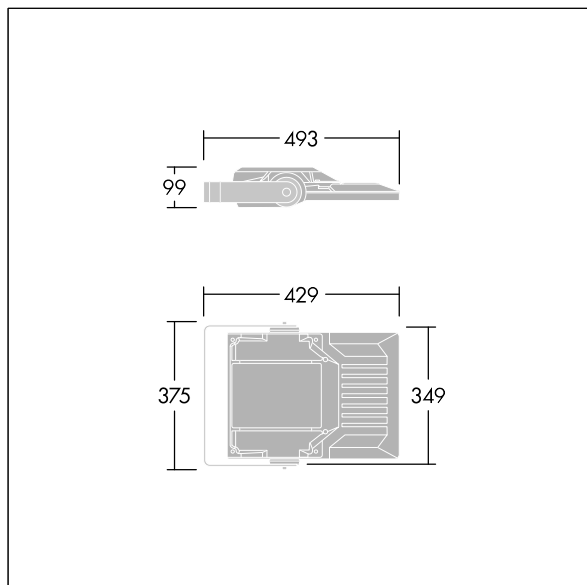

Areaflood Pro 2

96635901 AFP2 S 24L70-740 A4 CL1 GY

THORN

Areaflood Pro 2

En kompakt og lett LED-lyskaster for mange bruksområder. Med liten armaturhus. driver 24 LED ved 700mA med Asymmetrisk 40° lysfordeling. IP66, IK08, Klasse I elektrisk. Armaturhus: presstøpt aluminium (EN AC-44300), Lysegrå 150 sandstrukturet (likner RAL9006).. Avskjerming: 4 mm tykk herdet glass. Justerbar monteringsbøyle medfølger, Med 4000K LED.

Mål: 429 x 349 x 99 mm
Luminaire input power: 52 W
Lysutbytte fra armatur: 8147 lm
Armatureffektivitet: 157 lm/W
Vekt: 6,79 kg
Vindflate: 0.052 m²

TLG_AFP2_F_S_1.jpg

TLG_AFP2_M_S.wmf

Dette produktet inneholder en lyskilde med energieffektivitetsklasse D.