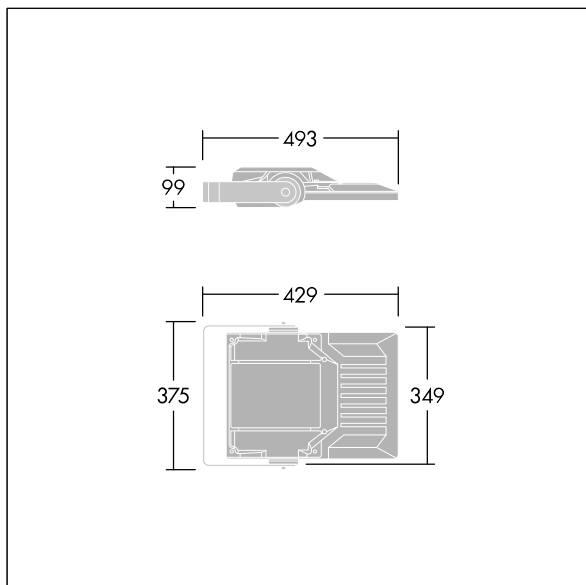

Areaflood Pro 2

96635901 AFP2 S 24L70-740 A4 CL1 GY

THORN

Areaflood Pro 2

En kompakt og lett LED-lyskaster for mange bruksområder. Med liten armaturhus. driver 24 LED ved 700mA med Asymmetrisk 40° lysfordeling. IP66, IK08, Klasse I elektrisk. Armaturhus: presstøpt aluminium (EN AC-44300), Lysegrå 150 sandstrukturet (likner RAL9006).. Avskjerming: 4 mm tykk herdet glass. Justerbar monteringsbøyle medfølger, Med 4000K LED.

Mål: 429 x 349 x 99 mm
Luminaire input power: 52 W
Lysutbytte fra armatur: 8147 lm
Armatureffektivitet: 157 lm/W
Vekt: 6,79 kg
Vindflate: 0.052 m²

TLG_AFP2_F_S_1.jpg

TLG_AFP2_M_S.wmf

Dette produktet inneholder en lyskilde med energieffektivitetsklasse D.