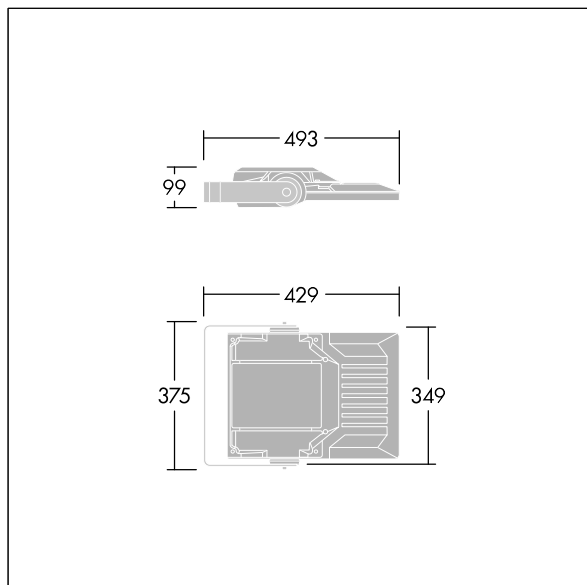

Areaflood Pro 2

96635900 AFP2 S 24L50-740 A4 CL1 GY

THORN

Areaflood Pro 2

En kompakt og lett LED-lyskaster for mange bruksområder. Med liten armaturhus. driver 24 LED ved 500mA med Asymmetrisk 40° lysfordeling. IP66, IK08, Klasse I elektrisk. Armaturhus: presstøpt aluminium (EN AC-44300), Lysegrå 150 sandstrukturet (likner RAL9006).. Avskjerming: 4 mm tykk herdet glass. Justerbar monteringsbøyle medfølger, Med 4000K LED.

Mål: 429 x 349 x 99 mm
Luminaire input power: 37 W
Lysutbytte fra armatur: 6071 lm
Armatureffektivitet: 164 lm/W
Vekt: 6,79 kg
Vindflate: 0.052 m²

TLG_AFP2_F_S_1.jpg

TLG_AFP2_M_S.wmf

Dette produktet inneholder en lyskilde med energieffektivitetsklasse D.