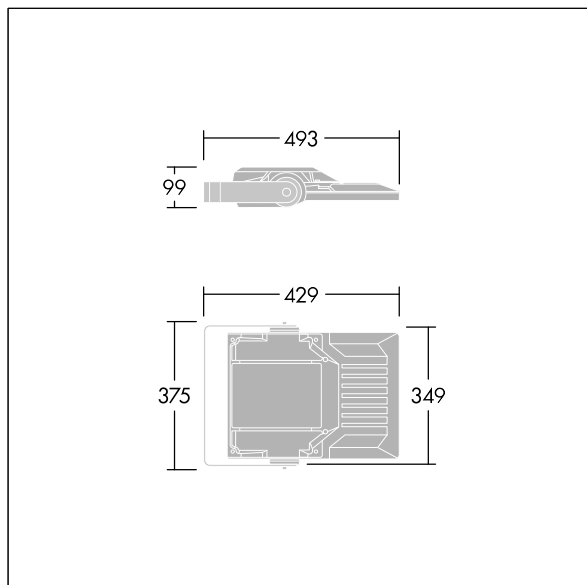

Areaflood Pro 2

96635900 AFP2 S 24L50-740 A4 CL1 GY

THORN

Areaflood Pro 2

En kompakt og lett LED-lyskaster for mange bruksområder. Med liten armaturhus. driver 24 LED ved 500mA med Asymmetrisk 40° lysfordeling. IP66, IK08, Klasse I elektrisk. Armaturhus: presstøpt aluminium (EN AC-44300), Lysegrå 150 sandstrukturet (likner RAL9006).. Avskjerming: 4 mm tykk herdet glass. Justerbar monteringsbøyle medfølger, Med 4000K LED.

Mål: 429 x 349 x 99 mm
Luminaire input power: 37 W
Lysutbytte fra armatur: 6071 lm
Armatureffektivitet: 164 lm/W
Vekt: 6,79 kg
Vindflate: 0.052 m²

TLG_AFP2_F_S_1.jpg

TLG_AFP2_M_S.wmf

Dette produktet inneholder en lyskilde med energieffektivitetklasse D.