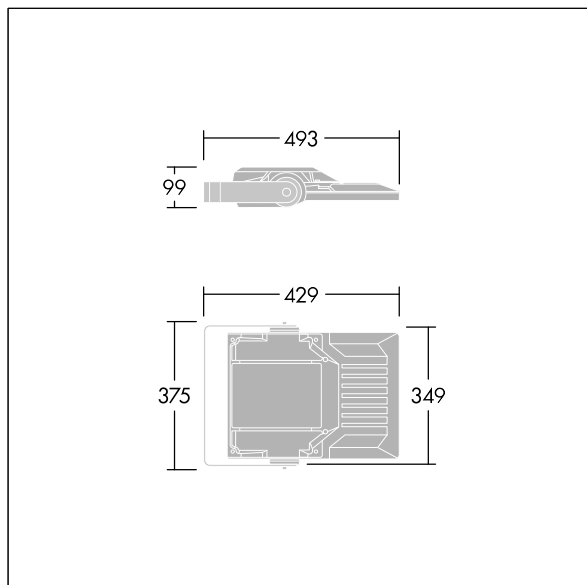

Areaflood Pro 2

96635899 AFP2 S 24L35-740 A4 CL1 GY

THORN

Areaflood Pro 2

En kompakt og lett LED-lyskaster for mange bruksområder. Med liten armaturhus. driver 24 LED ved 350mA med Asymmetrisk 40° lysfordeling. IP66, IK08, Klasse I elektrisk. Armaturhus: presstøpt aluminium (EN AC-44300), Lysegrå 150 sandstrukturet (likner RAL9006).. Avskjerming: 4 mm tykk herdet glass. Justerbar monteringsbøyle medfølger, Med 4000K LED.

Mål: 429 x 349 x 99 mm
Luminaire input power: 26 W
Lysutbytte fra armatur: 4404 lm
Armatureffektivitet: 169 lm/W
Vekt: 6,79 kg
Vindflate: 0.052 m²

TLG_AFP2_F_S_1.jpg

TLG_AFP2_M_S.wmf

Dette produktet inneholder en lyskilde med energieffektivitetsklasse D.