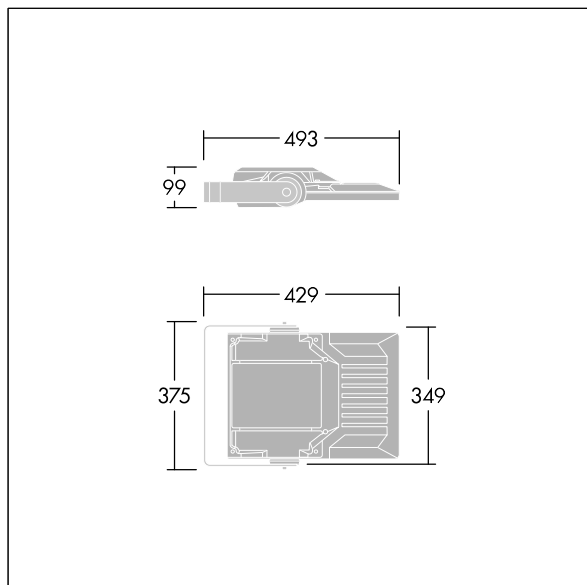

# Areaflood Pro 2

96635899 AFP2 S 24L35-740 A4 CL1 GY

THORN

## Areaflood Pro 2

En kompakt og lett LED-lyskaster for mange bruksområder. Med liten armaturhus. driver 24 LED ved 350mA med Asymmetrisk 40° lysfordeling. IP66, IK08, Klasse I elektrisk. Armaturhus: presstøpt aluminium (EN AC-44300), Lysegrå 150 sandstrukturet (likner RAL9006).. Avskjerming: 4 mm tykk herdet glass. Justerbar monteringsbøyle medfølger, Med 4000K LED.

Mål: 429 x 349 x 99 mm  
Luminaire input power: 26 W  
Lysutbytte fra armatur: 4404 lm  
Armatureffektivitet: 169 lm/W  
Vekt: 6,79 kg  
Vindflate: 0.052 m<sup>2</sup>

TLG\_AFP2\_F\_S\_1.jpg

TLG\_AFP2\_M\_S.wmf