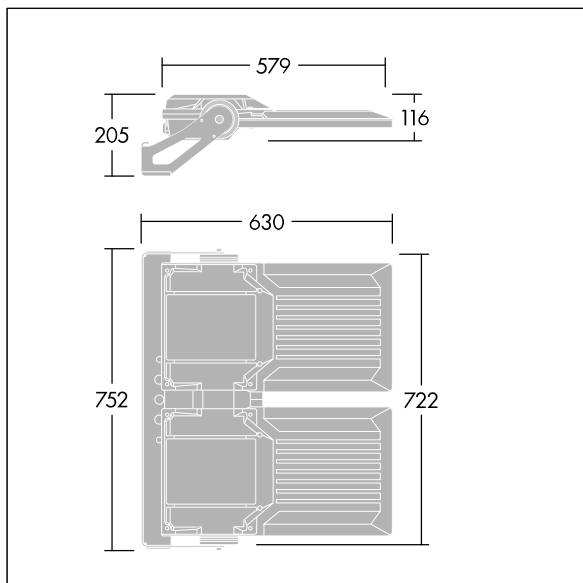

Areaflood Pro 2

96635898 AFP2 2M 192L70-740 A4 CL2 GY

THORN

Areaflood Pro 2

En kompakt og lett LED-lyskaster for mange bruksområder. Med medium x 2 armaturhus. driver 192 LED ved 700mA med Asymmetrisk 40° lysfordeling. IP66, IK08, Klasse II elektrisk. Armaturhus: presstøpt aluminium (EN AC-44300), Lysegrå 150 sandstrukturert (likner RAL9006).. Avskjerming: 4 mm tykk herdet glass. Justerbar monteringsbøyle medfølger, Med 4000K LED.

Mål: 630 x 722 x 116 mm
Luminaire input power: 392 W
Lysutbytte fra armatur: 63236 lm
Armatureffektivitet: 161 lm/W
Vekt: 23,78 kg
Vindflate: 0.12 m²

TLG_AFP2_F_2M_1.jpg

TLG_AFP2_M_2M.wmf

Dette produktet inneholder lyskilder med energieffektivitetsklassene D, E.