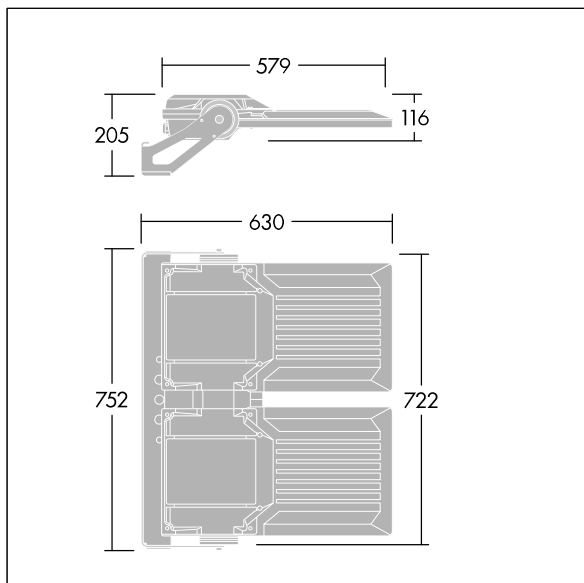

Areaflood Pro 2

96635898 AFP2 2M 192L70-740 A4 CL2 GY

THORN

Areaflood Pro 2

En kompakt og lett LED-lyskaster for mange bruksområder. Med medium x 2 armaturhus. driver 192 LED ved 700mA med Asymmetrisk 40° lysfordeling. IP66, IK08, Klasse II elektrisk. Armaturhus: presstøpt aluminium (EN AC-44300), Lysegrå 150 sandstrukturert (likner RAL9006).. Avskjerming: 4 mm tykk herdet glass. Justerbar monteringsbøyle medfølger, Med 4000K LED.

Mål: 630 x 722 x 116 mm
Luminaire input power: 392 W
Lysutbytte fra armatur: 63236 lm
Armatureffektivitet: 161 lm/W
Vekt: 23,78 kg
Vindflate: 0.12 m²

TLG_AFP2_F_2M_1.jpg

TLG_AFP2_M_2M.wmf

Dette produktet inneholder lyskilder med energieffektivitetsklassene D, E.