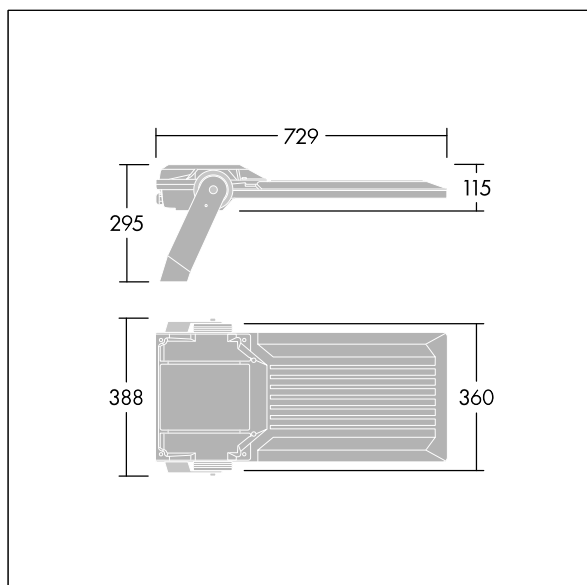

## Areaflood Pro 2

En kompakt og lett LED-lyskaster for mange bruksområder. Med stort armaturhus. driver 144 LED ved 800mA med Asymmetrisk 40° lysfordeling. IP66, IK08, Klasse II elektrisk. Armaturhus: presstøpt aluminium (EN AC-44300), Lysegrå 150 sandstrukturert (likner RAL9006).. Avskjerming: 5 mm tykk herdet glass. Justerbar monteringsbøyle medfølger, Med 4000K LED.

Mål: 729 x 360 x 115 mm  
Luminaire input power: 337 W  
Lysutbytte fra armatur: 52026 lm  
Armatureffektivitet: 154 lm/W  
Vekt: 13,9 kg  
Vindflate: 0.068 m<sup>2</sup>

TLG\_AFP2\_F\_L\_1.jpg

TLG\_AFP2\_M\_L.wmf