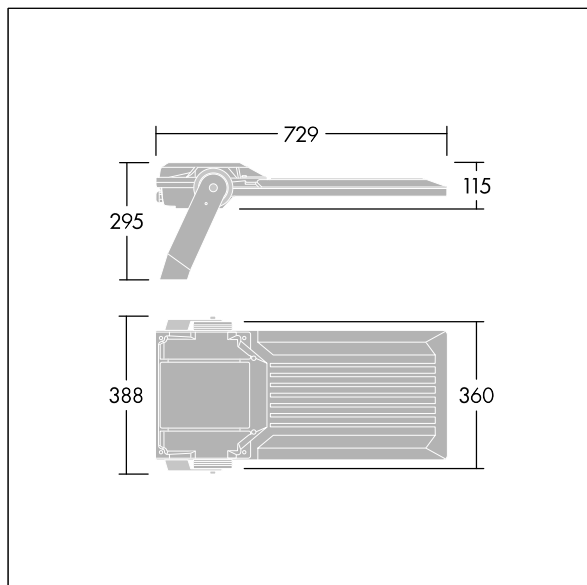

Areaflood Pro 2

96635897 AFP2 L 144L80-740 A4 CL2 GY

THORN

Areaflood Pro 2

En kompakt og lett LED-lyskaster for mange bruksområder. Med stort armaturhus. driver 144 LED ved 800mA med Asymmetrisk 40° lysfordeling. IP66, IK08, Klasse II elektrisk. Armaturhus: presstøpt aluminium (EN AC-44300), Lysegrå 150 sandstrukturert (likner RAL9006).. Avskjerming: 5 mm tykk herdet glass. Justerbar monteringsbøyle medfølger, Med 4000K LED.

Mål: 729 x 360 x 115 mm
Luminaire input power: 337 W
Lysutbytte fra armatur: 52026 lm
Armatureffektivitet: 154 lm/W
Vekt: 13,9 kg
Vindflate: 0.068 m²

TLG_AFP2_F_L_1.jpg

TLG_AFP2_M_L.wmf

Dette produktet inneholder lyskilder med energieffektivitetsklassene D, E.