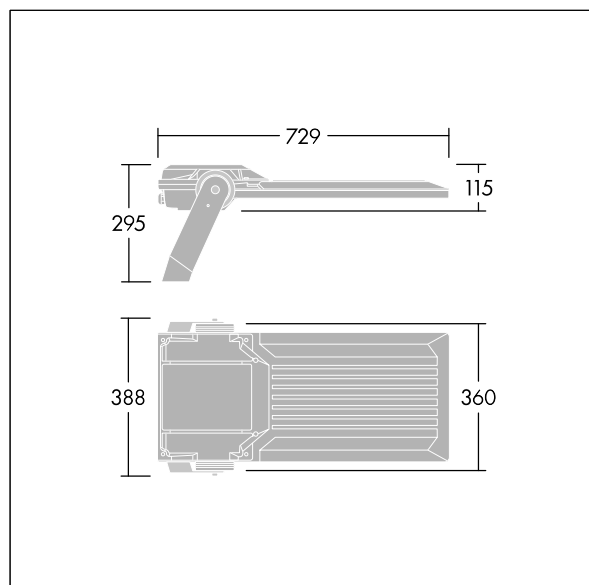

Areaflood Pro 2

96635896 AFP2 L 144L70-740 A4 CL2 GY

THORN

Areaflood Pro 2

En kompakt og lett LED-lyskaster for mange bruksområder. Med stort armaturhus. driver 144 LED ved 700mA med Asymmetrisk 40° lysfordeling. IP66, IK08, Klasse II elektrisk. Armaturhus: presstøpt aluminium (EN AC-44300), Lysegrå 150 sandstrukturert (likner RAL9006).. Avskjerming: 5 mm tykk herdet glass. Justerbar monteringsbøyle medfølger, Med 4000K LED.

Mål: 729 x 360 x 115 mm
Luminaire input power: 298 W
Lysutbytte fra armatur: 47222 lm
Armatureffektivitet: 158 lm/W
Vekt: 13,48 kg
Vindflate: 0.068 m²

TLG_AFP2_F_L_1.jpg

TLG_AFP2_M_L.wmf

Dette produktet inneholder lyskilder med energieffektivitetsklassene D, E.