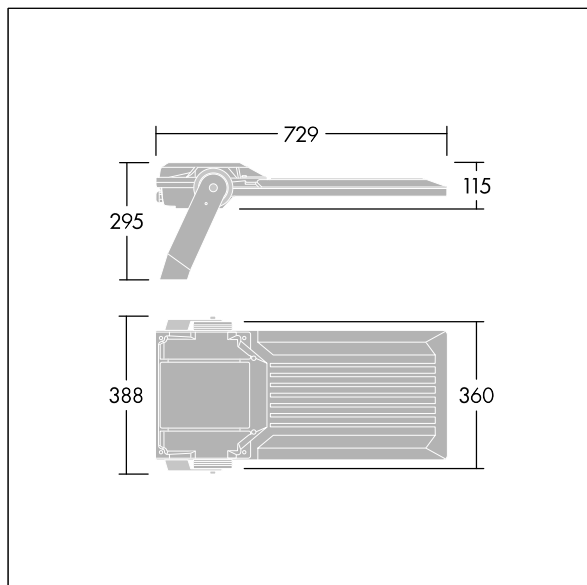

Areaflood Pro 2

96635895 AFP2 L 144L50-740 A4 CL2 GY

THORN

Areaflood Pro 2

En kompakt og lett LED-lyskaster for mange bruksområder. Med stort armaturhus. driver 144 LED ved 500mA med Asymmetrisk 40° lysfordeling. IP66, IK08, Klasse II elektrisk. Armaturhus: presstøpt aluminium (EN AC-44300), Lysegrå 150 sandstrukturert (likner RAL9006).. Avskjerming: 5 mm tykk herdet glass. Justerbar monteringsbøyle medfølger, Med 4000K LED.

Mål: 729 x 360 x 115 mm
Luminaire input power: 213 W
Lysutbytte fra armatur: 35727 lm
Armatureffektivitet: 168 lm/W
Vekt: 13,4 kg
Vindflate: 0.068 m²

TLG_AFP2_F_L_1.jpg

TLG_AFP2_M_L.wmf

Dette produktet inneholder lyskilder med energieffektivitetsklassene D, E.