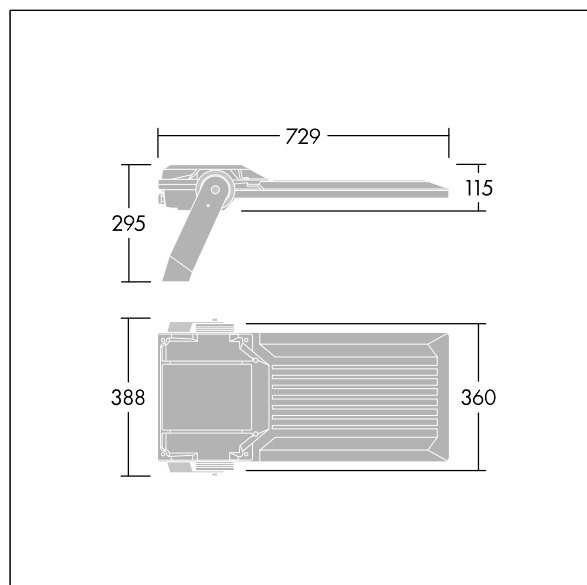

Areaflood Pro 2

96635895 AFP2 L 144L50-740 A4 CL2 GY

THORN

Areaflood Pro 2

En kompakt og lett LED-lyskaster for mange bruksområder. Med stort armaturhus. driver 144 LED ved 500mA med Asymmetrisk 40° lysfordeling. IP66, IK08, Klasse II elektrisk. Armaturhus: presstøpt aluminium (EN AC-44300), Lysegrå 150 sandstrukturert (likner RAL9006).. Avskjerming: 5 mm tykk herdet glass. Justerbar monteringsbøyle medfølger, Med 4000K LED.

Mål: 729 x 360 x 115 mm
Luminaire input power: 213 W
Lysutbytte fra armatur: 35727 lm
Armatureffektivitet: 168 lm/W
Vekt: 13,4 kg
Vindflate: 0.068 m²

TLG_AFP2_F_L_1.jpg

TLG_AFP2_M_L.wmf

Dette produktet inneholder lyskilder med energieffektivitetsklassene D, E.