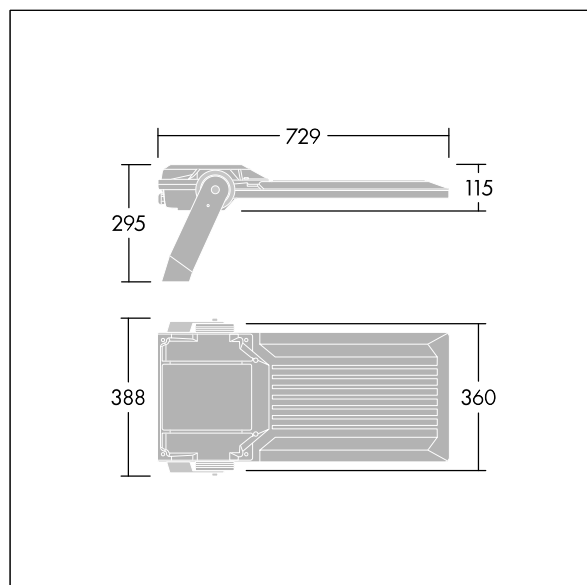

Areaflood Pro 2

96635894 AFP2 L 144L35-740 A4 CL2 GY

THORN

Areaflood Pro 2

En kompakt og lett LED-lyskaster for mange bruksområder. Med stort armaturhus. driver 144 LED ved 350mA med Asymmetrisk 40° lysfordeling. IP66, IK08, Klasse II elektrisk. Armaturhus: presstøpt aluminium (EN AC-44300), Lysegrå 150 sandstrukturert (likner RAL9006).. Avskjerming: 5 mm tykk herdet glass. Justerbar monteringsbøyle medfølger, Med 4000K LED.

Mål: 729 x 360 x 115 mm
Luminaire input power: 151 W
Lysutbytte fra armatur: 26147 lm
Armatureffektivitet: 173 lm/W
Vekt: 13,4 kg
Vindflate: 0.068 m²

TLG_AFP2_F_L_1.jpg

TLG_AFP2_M_L.wmf

Dette produktet inneholder lyskilder med energieffektivitetsklassene D, E.