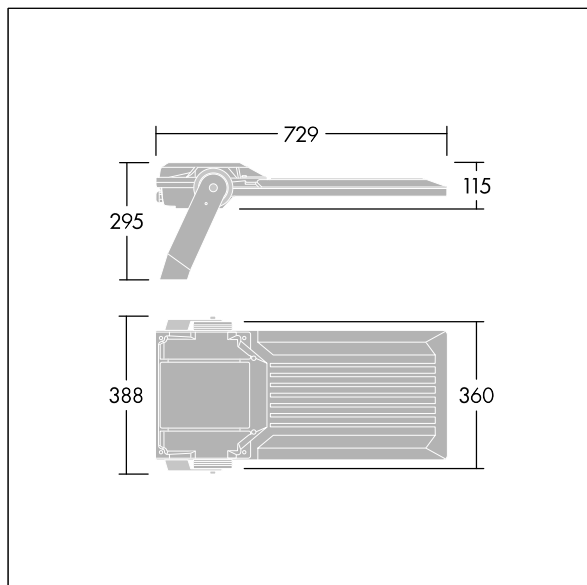

# Areaflood Pro 2

96635893 AFP2 L 120L70-740 A4 CL2 GY

THORN

## Areaflood Pro 2

En kompakt og lett LED-lyskaster for mange bruksområder. Med stort armaturhus. driver 120 LED ved 700mA med Asymmetrisk 40° lysfordeling. IP66, IK08, Klasse II elektrisk. Armaturhus: presstøpt aluminium (EN AC-44300), Lysegrå 150 sandstrukturert (likner RAL9006).. Avskjerming: 5 mm tykk herdet glass. Justerbar monteringsbøyle medfølger, Med 4000K LED.

Mål: 729 x 360 x 115 mm  
Luminaire input power: 250 W  
Lysutbytte fra armatur: 39687 lm  
Armatureffektivitet: 159 lm/W  
Vekt: 13,28 kg  
Vindflate: 0.068 m<sup>2</sup>

TLG\_AFP2\_F\_L\_1.jpg

TLG\_AFP2\_M\_L.wmf