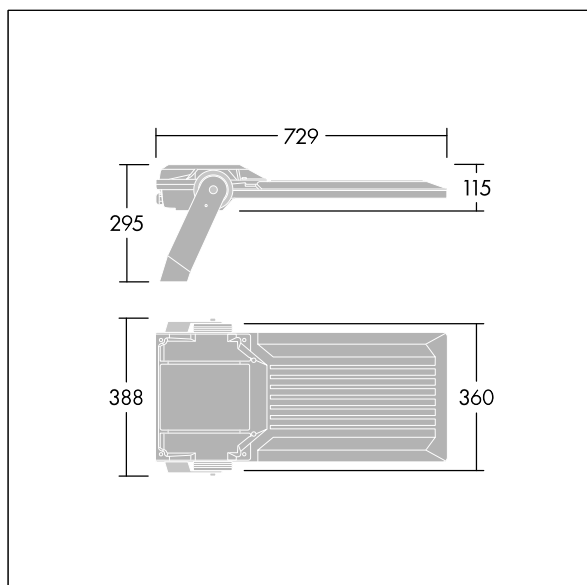

Areaflood Pro 2

96635893 AFP2 L 120L70-740 A4 CL2 GY

THORN

Areaflood Pro 2

En kompakt og lett LED-lyskaster for mange bruksområder. Med stort armaturhus. driver 120 LED ved 700mA med Asymmetrisk 40° lysfordeling. IP66, IK08, Klasse II elektrisk. Armaturhus: presstøpt aluminium (EN AC-44300), Lysegrå 150 sandstrukturert (likner RAL9006).. Avskjerming: 5 mm tykk herdet glass. Justerbar monteringsbøyle medfølger, Med 4000K LED.

Mål: 729 x 360 x 115 mm
Luminaire input power: 250 W
Lysutbytte fra armatur: 39687 lm
Armatureffektivitet: 159 lm/W
Vekt: 13,28 kg
Vindflate: 0.068 m²

TLG_AFP2_F_L_1.jpg

TLG_AFP2_M_L.wmf

Dette produktet inneholder lyskilder med energieffektivitetsklassene D, E.