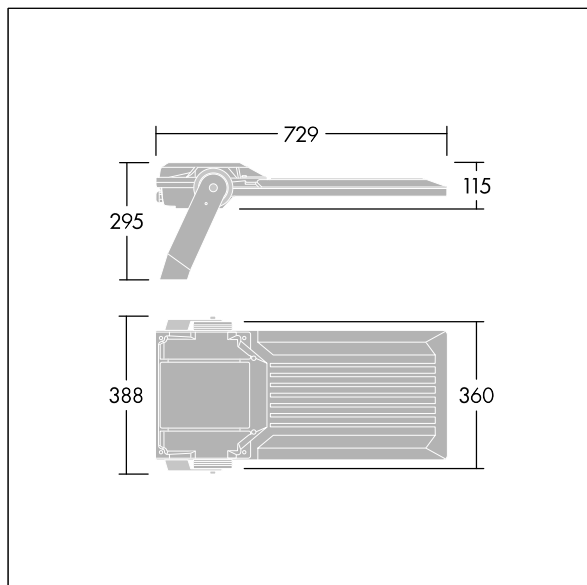

Areaflood Pro 2

96635892 AFP2 L 120L50-740 A4 CL2 GY

THORN

Areaflood Pro 2

En kompakt og lett LED-lyskaster for mange bruksområder. Med stort armaturhus. driver 120 LED ved 500mA med Asymmetrisk 40° lysfordeling. IP66, IK08, Klasse II elektrisk. Armaturhus: presstøpt aluminium (EN AC-44300), Lysegrå 150 sandstrukturert (likner RAL9006).. Avskjerming: 5 mm tykk herdet glass. Justerbar monteringsbøyle medfølger, Med 4000K LED.

Mål: 729 x 360 x 115 mm
Luminaire input power: 174 W
Lysutbytte fra armatur: 29902 lm
Armatureffektivitet: 172 lm/W
Vekt: 12,81 kg
Vindflate: 0.068 m²

TLG_AFP2_F_L_1.jpg

TLG_AFP2_M_L.wmf

Dette produktet inneholder lyskilder med energieffektivitetsklassene D, E.