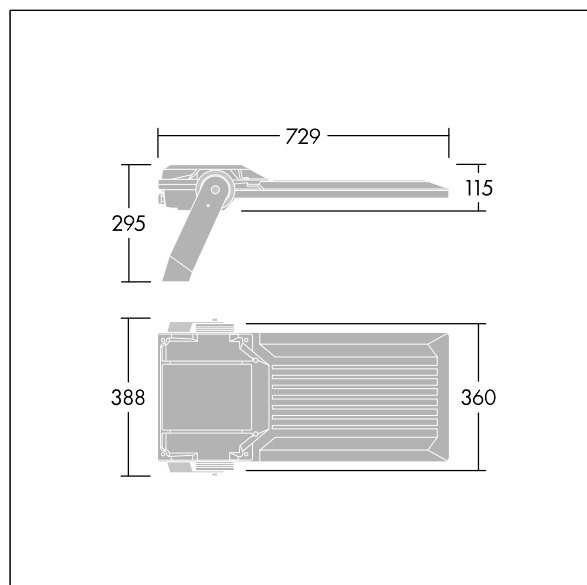

Areaflood Pro 2

96635892 AFP2 L 120L50-740 A4 CL2 GY

THORN

Areaflood Pro 2

En kompakt og lett LED-lyskaster for mange bruksområder. Med stort armaturhus. driver 120 LED ved 500mA med Asymmetrisk 40° lysfordeling. IP66, IK08, Klasse II elektrisk. Armaturhus: presstøpt aluminium (EN AC-44300), Lysegrå 150 sandstrukturert (likner RAL9006).. Avskjerming: 5 mm tykk herdet glass. Justerbar monteringsbøyle medfølger, Med 4000K LED.

Mål: 729 x 360 x 115 mm
Luminaire input power: 174 W
Lysutbytte fra armatur: 29902 lm
Armatureffektivitet: 172 lm/W
Vekt: 12,81 kg
Vindflate: 0.068 m²

TLG_AFP2_F_L_1.jpg

TLG_AFP2_M_L.wmf

Dette produktet inneholder lyskilder med energieffektivitetsklassene D, E.