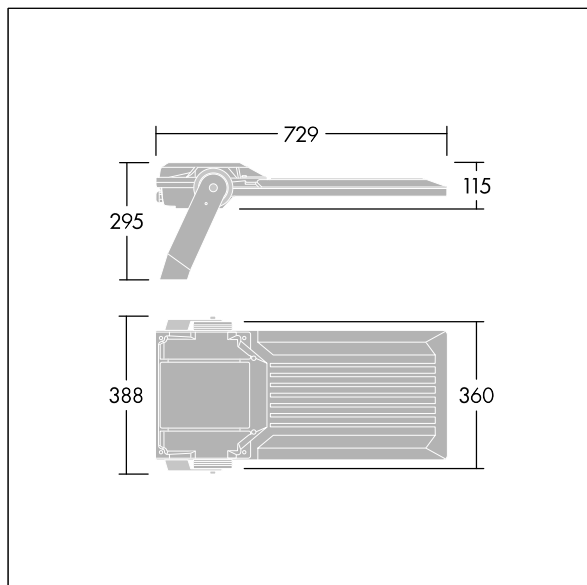

# Areaflood Pro 2

96635891 AFP2 L 120L35-740 A4 CL2 GY

THORN

## Areaflood Pro 2

En kompakt og lett LED-lyskaster for mange bruksområder. Med stort armaturhus. driver 120 LED ved 350mA med Asymmetrisk 40° lysfordeling. IP66, IK08, Klasse II elektrisk. Armaturhus: presstøpt aluminium (EN AC-44300), Lysegrå 150 sandstrukturert (likner RAL9006).. Avskjerming: 5 mm tykk herdet glass. Justerbar monteringsbøyle medfølger, Med 4000K LED.

Mål: 729 x 360 x 115 mm  
Luminaire input power: 122 W  
Lysutbytte fra armatur: 21845 lm  
Armatureffektivitet: 179 lm/W  
Vekt: 12,57 kg  
Vindflate: 0.068 m<sup>2</sup>

TLG\_AFP2\_F\_L\_1.jpg

TLG\_AFP2\_M\_L.wmf