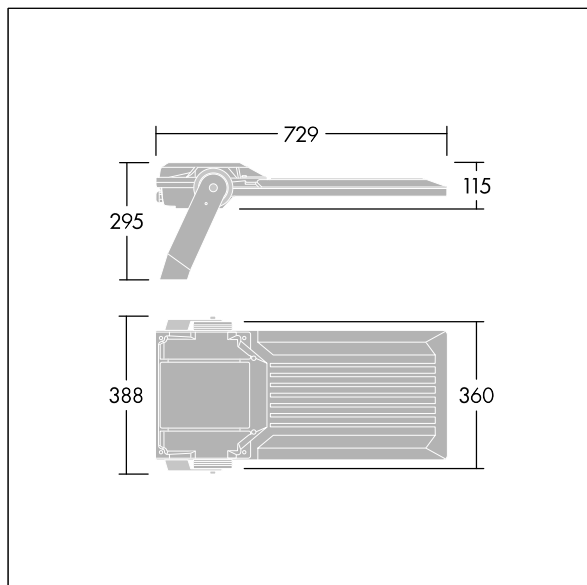

Areaflood Pro 2

96635891 AFP2 L 120L35-740 A4 CL2 GY

THORN

Areaflood Pro 2

En kompakt og lett LED-lyskaster for mange bruksområder. Med stort armaturhus. driver 120 LED ved 350mA med Asymmetrisk 40° lysfordeling. IP66, IK08, Klasse II elektrisk. Armaturhus: presstøpt aluminium (EN AC-44300), Lysegrå 150 sandstrukturert (likner RAL9006).. Avskjerming: 5 mm tykk herdet glass. Justerbar monteringsbøyle medfølger, Med 4000K LED.

Mål: 729 x 360 x 115 mm
Luminaire input power: 122 W
Lysutbytte fra armatur: 21845 lm
Armatureffektivitet: 179 lm/W
Vekt: 12,57 kg
Vindflate: 0.068 m²

TLG_AFP2_F_L_1.jpg

TLG_AFP2_M_L.wmf

Dette produktet inneholder lyskilder med energieffektivitetsklassene D, E.