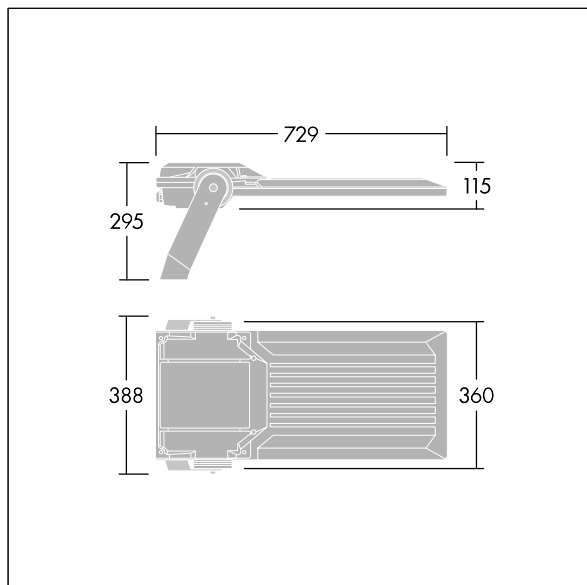

Areaflood Pro 2

96635890 AFP2 L 108L70-740 A4 CL2 GY

THORN

Areaflood Pro 2

En kompakt og lett LED-lyskaster for mange bruksområder. Med stort armaturhus. driver 108 LED ved 700mA med Asymmetrisk 40° lysfordeling. IP66, IK08, Klasse II elektrisk. Armaturhus: presstøpt aluminium (EN AC-44300), Lysegrå 150 sandstrukturert (likner RAL9006).. Avskjerming: 5 mm tykk herdet glass. Justerbar monteringsbøyle medfølger, Med 4000K LED.

Mål: 729 x 360 x 115 mm
Luminaire input power: 225 W
Lysutbytte fra armatur: 35860 lm
Armatureffektivitet: 159 lm/W
Vekt: 12,98 kg
Vindflate: 0.068 m²

TLG_AFP2_F_L_1.jpg

TLG_AFP2_M_L.wmf

Dette produktet inneholder lyskilder med energieffektivitetsklassene D, E.