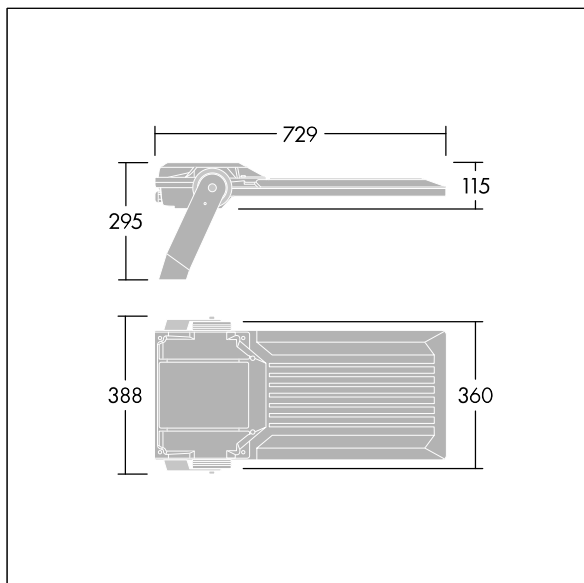

# Areaflood Pro 2

96635890 AFP2 L 108L70-740 A4 CL2 GY

THORN

## Areaflood Pro 2

En kompakt og lett LED-lyskaster for mange bruksområder. Med stort armaturhus. driver 108 LED ved 700mA med Asymmetrisk 40° lysfordeling. IP66, IK08, Klasse II elektrisk. Armaturhus: presstøpt aluminium (EN AC-44300), Lysegrå 150 sandstrukturert (likner RAL9006).. Avskjerming: 5 mm tykk herdet glass. Justerbar monteringsbøyle medfølger, Med 4000K LED.

Mål: 729 x 360 x 115 mm  
Luminaire input power: 225 W  
Lysutbytte fra armatur: 35860 lm  
Armatureffektivitet: 159 lm/W  
Vekt: 12,98 kg  
Vindflate: 0.068 m<sup>2</sup>

TLG\_AFP2\_F\_L\_1.jpg

TLG\_AFP2\_M\_L.wmf