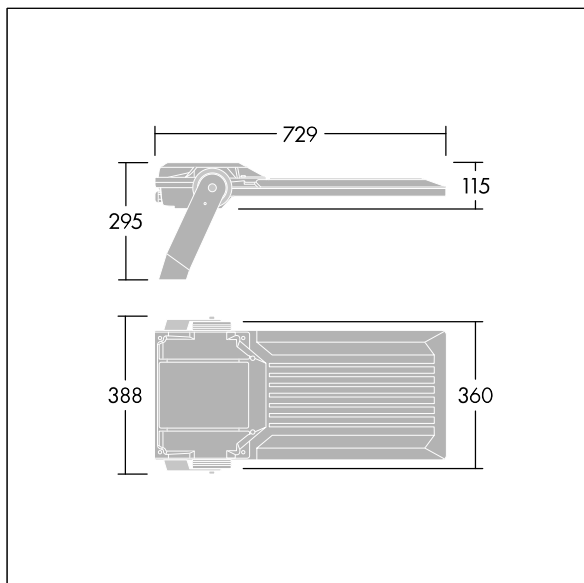

# Areaflood Pro 2

96635889 AFP2 L 108L50-740 A4 CL2 GY

THORN

## Areaflood Pro 2

En kompakt og lett LED-lyskaster for mange bruksområder. Med stort armaturhus. driver 108 LED ved 500mA med Asymmetrisk 40° lysfordeling. IP66, IK08, Klasse II elektrisk. Armaturhus: presstøpt aluminium (EN AC-44300), Lysegrå 150 sandstrukturert (likner RAL9006).. Avskjerming: 5 mm tykk herdet glass. Justerbar monteringsbøyle medfølger, Med 4000K LED.

Mål: 729 x 360 x 115 mm  
Luminaire input power: 157 W  
Lysutbytte fra armatur: 26967 lm  
Armatureffektivitet: 172 lm/W  
Vekt: 12,51 kg  
Vindflate: 0.068 m<sup>2</sup>

TLG\_AFP2\_F\_L\_1.jpg

TLG\_AFP2\_M\_L.wmf