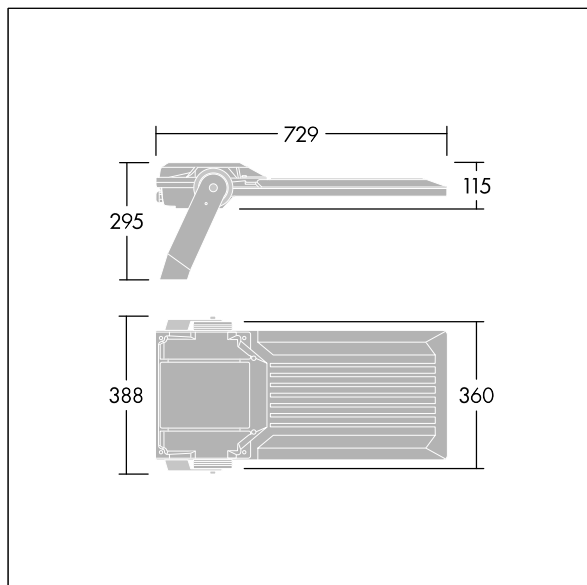

Areaflood Pro 2

96635888 AFP2 L 108L35-740 A4 CL2 GY

THORN

Areaflood Pro 2

En kompakt og lett LED-lyskaster for mange bruksområder. Med stort armaturhus. driver 108 LED ved 350mA med Asymmetrisk 40° lysfordeling. IP66, IK08, Klasse II elektrisk. Armaturhus: presstøpt aluminium (EN AC-44300), Lysegrå 150 sandstrukturert (likner RAL9006).. Avskjerming: 5 mm tykk herdet glass. Justerbar monteringsbøyle medfølger, Med 4000K LED.

Mål: 729 x 360 x 115 mm
Luminaire input power: 109 W
Lysutbytte fra armatur: 19677 lm
Armatureffektivitet: 181 lm/W
Vekt: 12,51 kg
Vindflate: 0.068 m²

TLG_AFP2_F_L_1.jpg

TLG_AFP2_M_L.wmf

Dette produktet inneholder en lyskilde med energieffektivitetsklasse E.