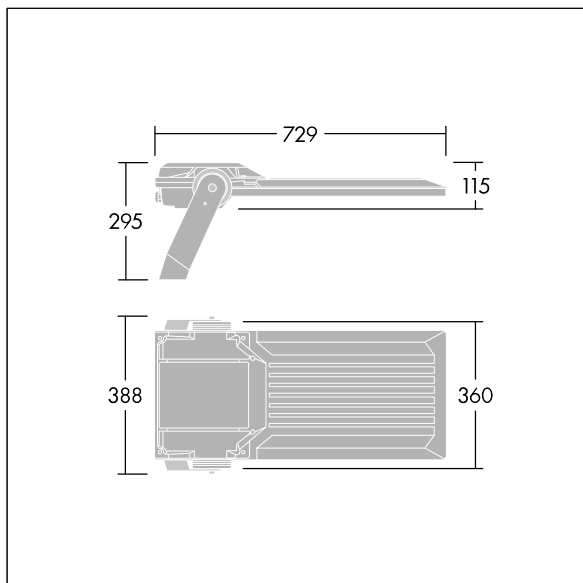

Areaflood Pro 2

96635888 AFP2 L 108L35-740 A4 CL2 GY

THORN

Areaflood Pro 2

En kompakt og lett LED-lyskaster for mange bruksområder. Med stort armaturhus. driver 108 LED ved 350mA med Asymmetrisk 40° lysfordeling. IP66, IK08, Klasse II elektrisk. Armaturhus: presstøpt aluminium (EN AC-44300), Lysegrå 150 sandstrukturert (likner RAL9006).. Avskjerming: 5 mm tykk herdet glass. Justerbar monteringsbøyle medfølger, Med 4000K LED.

Mål: 729 x 360 x 115 mm
Luminaire input power: 109 W
Lysutbytte fra armatur: 19677 lm
Armatureffektivitet: 181 lm/W
Vekt: 12,51 kg
Vindflate: 0.068 m²

TLG_AFP2_F_L_1.jpg

TLG_AFP2_M_L.wmf

Dette produktet inneholder en lyskilde med energieffektivitetsklasse E.