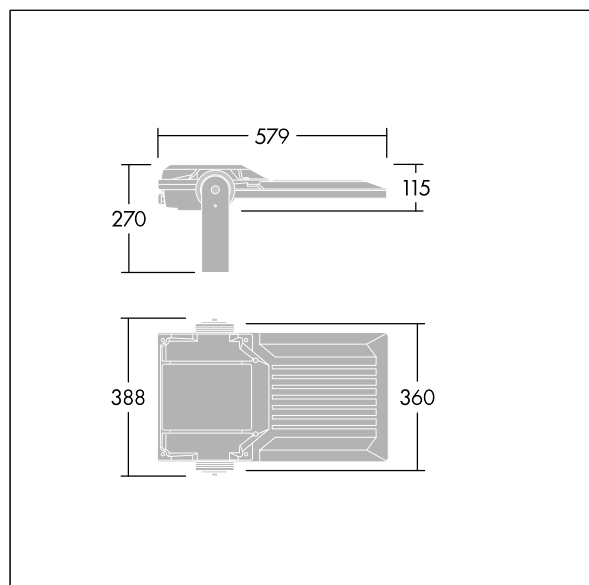

Areaflood Pro 2

96635887 AFP2 M 96L85-740 A4 CL2 GY

THORN

Areaflood Pro 2

En kompakt og lett LED-lyskaster for mange bruksområder. Med medium armaturhus. driver 96 LED ved 850 mA med Asymmetrisk 40° lysfordeling. IP66, IK08, Klasse II elektrisk. Armaturhus: presstøpt aluminium (EN AC-44300), Lysegrå 150 sandstrukturert (likner RAL9006).. Avskjerming: 4 mm tykk herdet glass. Justerbar monteringsbøyle medfølger, Med 4000K LED.

Mål: 579 x 360 x 115 mm
Luminaire input power: 245 W
Lysutbytte fra armatur: 36791 lm
Armatureffektivitet: 150 lm/W
Vekt: 10,57 kg
Vindflate: 0.06 m²

TLG_AFP2_F_M_1.jpg

TLG_AFP2_M_M.wmf

Dette produktet inneholder lyskilder med energieffektivitetsklassene D, E.