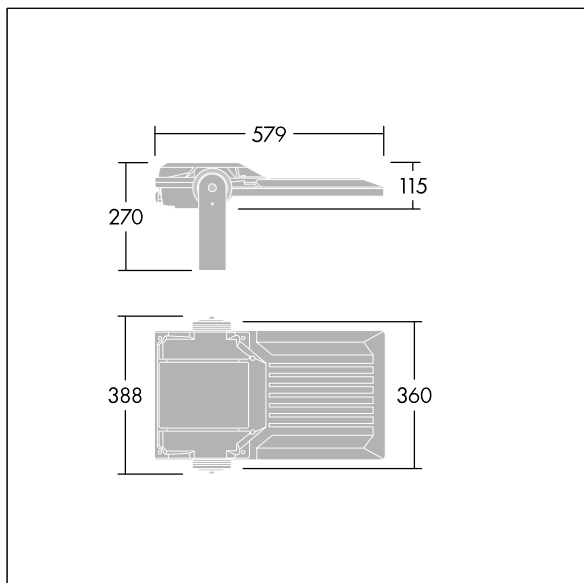

Areaflood Pro 2

THORN

96635887 AFP2 M 96L85-740 A4 CL2 GY

Areaflood Pro 2

En kompakt og lett LED-lyskaster for mange bruksområder. Med medium armaturhus. driver 96 LED ved 850 mA med Asymmetrisk 40° lysfordeling. IP66, IK08, Klasse II elektrisk. Armaturhus: presstøpt aluminium (EN AC-44300), Lysegrå 150 sandstrukturert (likner RAL9006).. Avskjerming: 4 mm tykk herdet glass. Justerbar monteringsbøyle medfølger, Med 4000K LED.

Mål: 579 x 360 x 115 mm
Luminaire input power: 245 W
Lysutbytte fra armatur: 36791 lm
Armatureffektivitet: 150 lm/W
Vekt: 10,57 kg
Vindflate: 0.06 m²

TLG_AFP2_F_M_1.jpg

TLG_AFP2_M_M.wmf

Dette produktet inneholder lyskilder med energieffektivitetsklassene D, E.