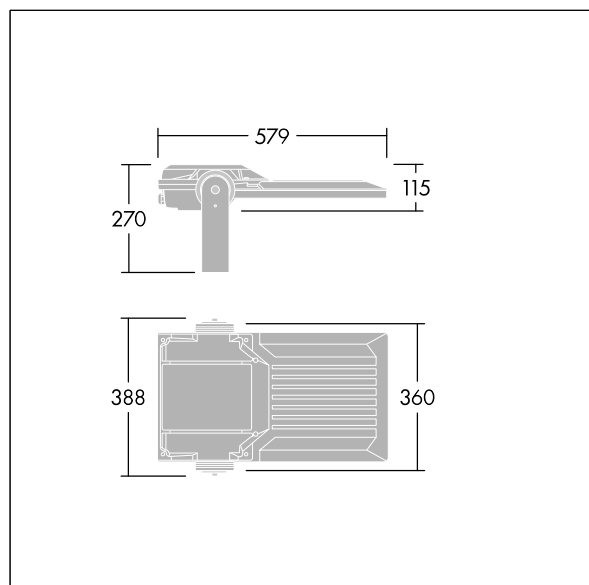

## Areaflood Pro 2

En kompakt og lett LED-lyskaster for mange bruksområder. Med medium armaturhus. driver 96 LED ved 700mA med Asymmetrisk 40° lysfordeling. IP66, IK08, Klasse II elektrisk. Armaturhus: presstøpt aluminium (EN AC-44300), Lysegrå 150 sandstrukturert (likner RAL9006).. Avskjerming: 4 mm tykk herdet glass. Justerbar monteringsbøyle medfølger, Med 4000K LED.

Mål: 579 x 360 x 115 mm  
Luminaire input power: 197 W  
Lysutbytte fra armatur: 31792 lm  
Armatureffektivitet: 161 lm/W  
Vekt: 10,1 kg  
Vindflate: 0.06 m<sup>2</sup>

TLG\_AFP2\_F\_M\_1.jpg

TLG\_AFP2\_M\_M.wmf