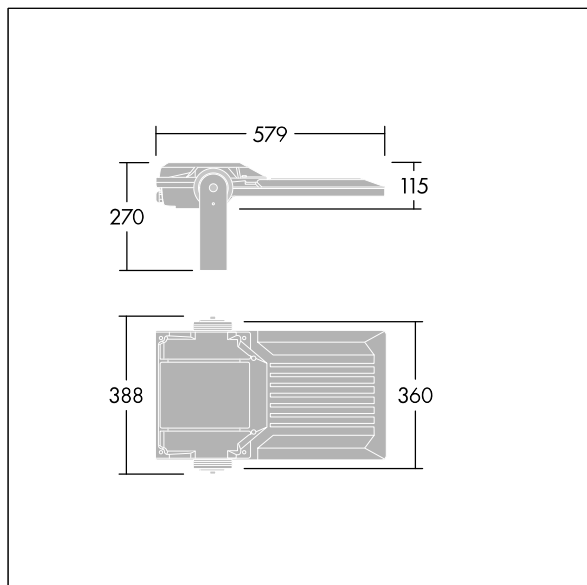

Areaflood Pro 2

96635886 AFP2 M 96L70-740 A4 CL2 GY

THORN

Areaflood Pro 2

En kompakt og lett LED-lyskaster for mange bruksområder. Med medium armaturhus. driver 96 LED ved 700mA med Asymmetrisk 40° lysfordeling. IP66, IK08, Klasse II elektrisk. Armaturhus: presstøpt aluminium (EN AC-44300), Lysegrå 150 sandstrukturert (likner RAL9006).. Avskjerming: 4 mm tykk herdet glass. Justerbar monteringsbøyle medfølger, Med 4000K LED.

Mål: 579 x 360 x 115 mm
Luminaire input power: 197 W
Lysutbytte fra armatur: 31792 lm
Armatureffektivitet: 161 lm/W
Vekt: 10,1 kg
Vindflate: 0.06 m²

TLG_AFP2_F_M_1.jpg

TLG_AFP2_M_M.wmf

Dette produktet inneholder lyskilder med energieffektivitetsklassene D, E.