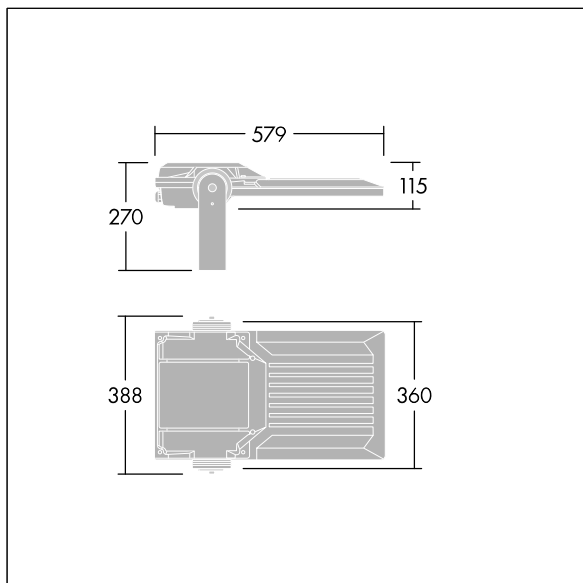

## Areaflood Pro 2

En kompakt og lett LED-lyskaster for mange bruksområder. Med medium armaturhus. driver 96 LED ved 500mA med Asymmetrisk 40° lysfordeling. IP66, IK08, Klasse II elektrisk. Armaturhus: presstøpt aluminium (EN AC-44300), Lysegrå 150 sandstrukturert (likner RAL9006).. Avskjerming: 4 mm tykk herdet glass. Justerbar monteringsbøyle medfølger, Med 4000K LED.

Mål: 579 x 360 x 115 mm  
Luminaire input power: 142 W  
Lysutbytte fra armatur: 23921 lm  
Armatureffektivitet: 168 lm/W  
Vekt: 9,89 kg  
Vindflate: 0.06 m<sup>2</sup>

TLG\_AFP2\_F\_M\_1.jpg

TLG\_AFP2\_M\_M.wmf