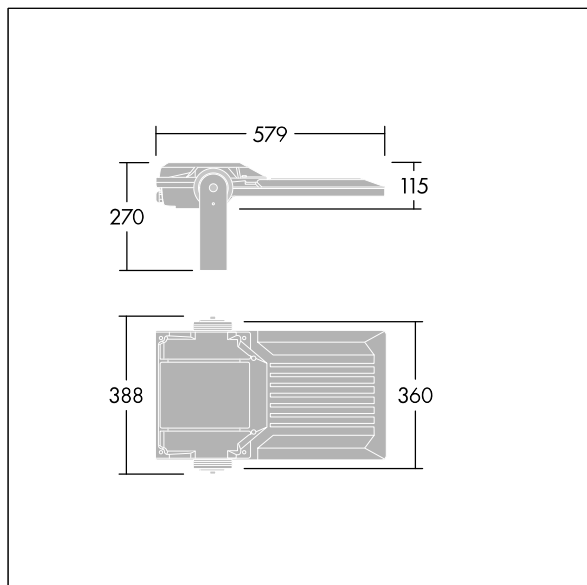

Areaflood Pro 2

THORN

96635885 AFP2 M 96L50-740 A4 CL2 GY

Areaflood Pro 2

En kompakt og lett LED-lyskaster for mange bruksområder. Med medium armaturhus. driver 96 LED ved 500mA med Asymmetrisk 40° lysfordeling. IP66, IK08, Klasse II elektrisk. Armaturhus: presstøpt aluminium (EN AC-44300), Lysegrå 150 sandstrukturert (likner RAL9006).. Avskjerming: 4 mm tykk herdet glass. Justerbar monteringsbøyle medfølger, Med 4000K LED.

Mål: 579 x 360 x 115 mm
Luminaire input power: 142 W
Lysutbytte fra armatur: 23921 lm
Armatureffektivitet: 168 lm/W
Vekt: 9,89 kg
Vindflate: 0.06 m²

TLG_AFP2_F_M_1.jpg

TLG_AFP2_M_M.wmf

Dette produktet inneholder lyskilder med energieffektivitetsklassene D, E.