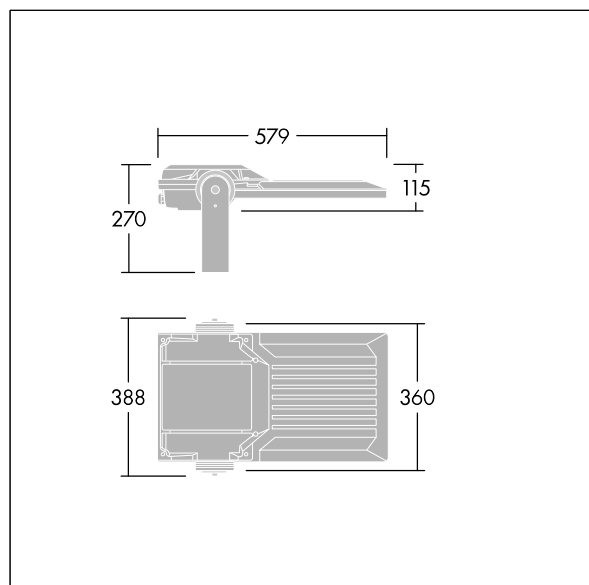

Areaflood Pro 2

96635884 AFP2 M 96L35-740 A4 CL2 GY

THORN

Areaflood Pro 2

En kompakt og lett LED-lyskaster for mange bruksområder. Med medium armaturhus. driver 96 LED ved 350mA med Asymmetrisk 40° lysfordeling. IP66, IK08, Klasse II elektrisk. Armaturhus: presstøpt aluminium (EN AC-44300), Lysegrå 150 sandstrukturert (likner RAL9006).. Avskjerming: 4 mm tykk herdet glass. Justerbar monteringsbøyle medfølger, Med 4000K LED.

Mål: 579 x 360 x 115 mm
Luminaire input power: 99 W
Lysutbytte fra armatur: 17476 lm
Armatureffektivitet: 177 lm/W
Vekt: 9,89 kg
Vindflate: 0.06 m²

TLG_AFP2_F_M_1.jpg

TLG_AFP2_M_M.wmf

Dette produktet inneholder lyskilder med energieffektivitetsklassene D, E.