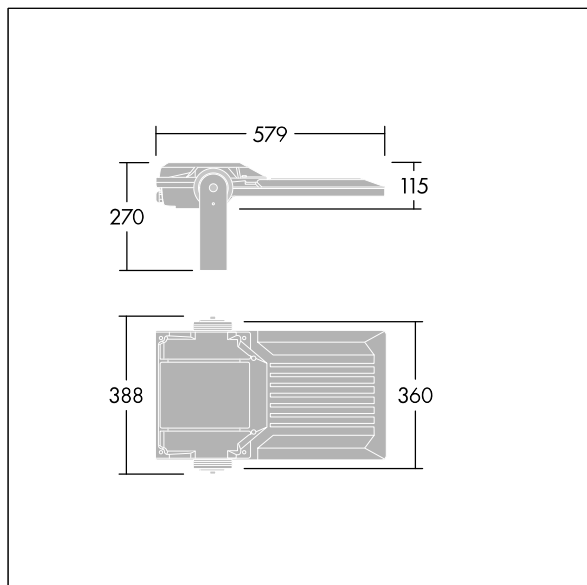

Areaflood Pro 2

96635884 AFP2 M 96L35-740 A4 CL2 GY

THORN

Areaflood Pro 2

En kompakt og lett LED-lyskaster for mange bruksområder. Med medium armaturhus. driver 96 LED ved 350mA med Asymmetrisk 40° lysfordeling. IP66, IK08, Klasse II elektrisk. Armaturhus: presstøpt aluminium (EN AC-44300), Lysegrå 150 sandstrukturert (likner RAL9006).. Avskjerming: 4 mm tykk herdet glass. Justerbar monteringsbøyle medfølger, Med 4000K LED.

Mål: 579 x 360 x 115 mm
Luminaire input power: 99 W
Lysutbytte fra armatur: 17476 lm
Armatureffektivitet: 177 lm/W
Vekt: 9,89 kg
Vindflate: 0.06 m²

TLG_AFP2_F_M_1.jpg

TLG_AFP2_M_M.wmf

Dette produktet inneholder lyskilder med energieffektivitetsklassene D, E.