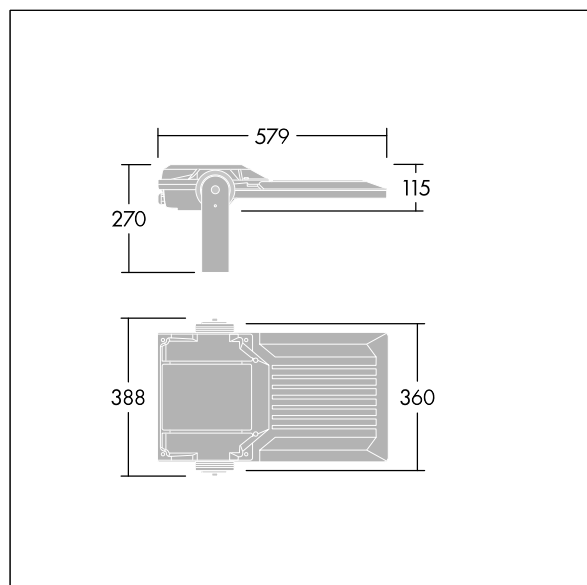

## Areaflood Pro 2

En kompakt og lett LED-lyskaster for mange bruksområder. Med medium armaturhus. driver 72 LED ved 700mA med Asymmetrisk 40° lysfordeling. IP66, IK08, Klasse II elektrisk. Armaturhus: presstøpt aluminium (EN AC-44300), Lysegrå 150 sandstrukturert (likner RAL9006).. Avskjerming: 4 mm tykk herdet glass. Justerbar monteringsbøyle medfølger, Med 4000K LED.

Mål: 579 x 360 x 115 mm  
Luminaire input power: 151 W  
Lysutbytte fra armatur: 24085 lm  
Armatureffektivitet: 160 lm/W  
Vekt: 9,77 kg  
Vindflate: 0.06 m<sup>2</sup>

TLG\_AFP2\_F\_M\_1.jpg

TLG\_AFP2\_M\_M.wmf