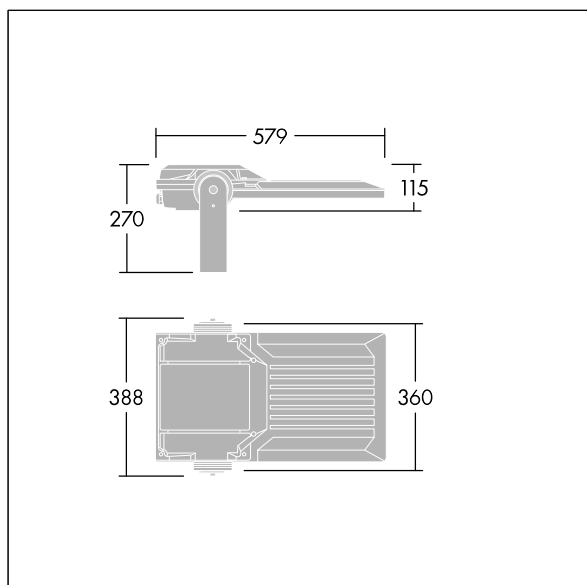

Areaflood Pro 2

96635883 AFP2 M 72L70-740 A4 CL2 GY

THORN

Areaflood Pro 2

En kompakt og lett LED-lyskaster for mange bruksområder. Med medium armaturhus. driver 72 LED ved 700mA med Asymmetrisk 40° lysfordeling. IP66, IK08, Klasse II elektrisk. Armaturhus: presstøpt aluminium (EN AC-44300), Lysegrå 150 sandstrukturert (likner RAL9006).. Avskjerming: 4 mm tykk herdet glass. Justerbar monteringsbøyle medfølger, Med 4000K LED.

Mål: 579 x 360 x 115 mm
Luminaire input power: 151 W
Lysutbytte fra armatur: 24085 lm
Armatureffektivitet: 160 lm/W
Vekt: 9,77 kg
Vindflate: 0.06 m²

TLG_AFP2_F_M_1.jpg

TLG_AFP2_M_M.wmf

Dette produktet inneholder en lyskilde med energieffektivitetsklasse E.