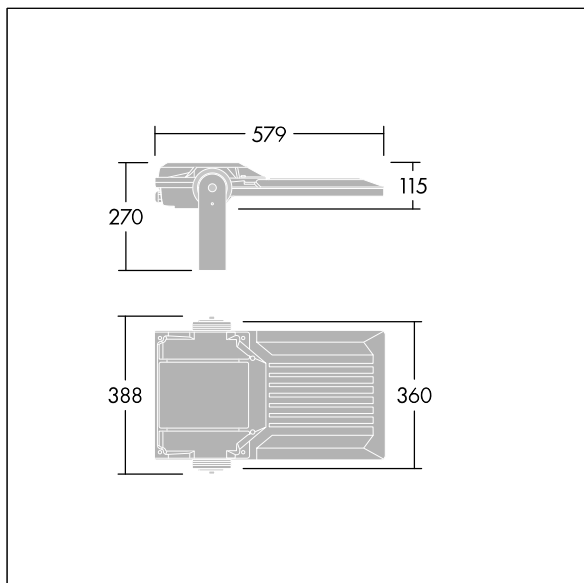

Areaflood Pro 2

THORN

96635882 AFP2 M 72L50-740 A4 CL2 GY

Areaflood Pro 2

En kompakt og lett LED-lyskaster for mange bruksområder. Med medium armaturhus. driver 72 LED ved 500mA med Asymmetrisk 40° lysfordeling. IP66, IK08, Klasse II elektrisk. Armaturhus: presstøpt aluminium (EN AC-44300), Lysegrå 150 sandstrukturert (likner RAL9006).. Avskjerming: 4 mm tykk herdet glass. Justerbar monteringsbøyle medfølger, Med 4000K LED.

Mål: 579 x 360 x 115 mm
Luminaire input power: 108 W
Lysutbytte fra armatur: 18048 lm
Armatureffektivitet: 167 lm/W
Vekt: 9,85 kg
Vindflate: 0.06 m²

TLG_AFP2_F_M_1.jpg

TLG_AFP2_M_M.wmf

Dette produktet inneholder en lyskilde med energieffektivitetsklasse E.