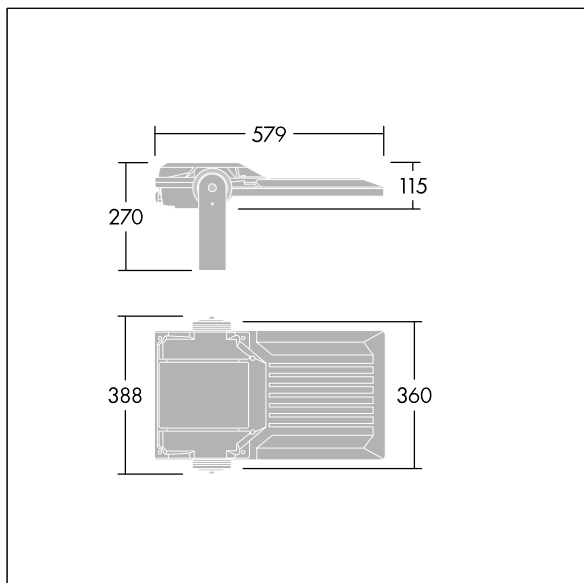

## Areaflood Pro 2

En kompakt og lett LED-lyskaster for mange bruksområder. Med medium armaturhus. driver 72 LED ved 500mA med Asymmetrisk 40° lysfordeling. IP66, IK08, Klasse II elektrisk. Armaturhus: presstøpt aluminium (EN AC-44300), Lysegrå 150 sandstrukturert (likner RAL9006).. Avskjerming: 4 mm tykk herdet glass. Justerbar monteringsbøyle medfølger, Med 4000K LED.

Mål: 579 x 360 x 115 mm  
Luminaire input power: 108 W  
Lysutbytte fra armatur: 18048 lm  
Armatureffektivitet: 167 lm/W  
Vekt: 9,85 kg  
Vindflate: 0.06 m<sup>2</sup>

TLG\_AFP2\_F\_M\_1.jpg

TLG\_AFP2\_M\_M.wmf