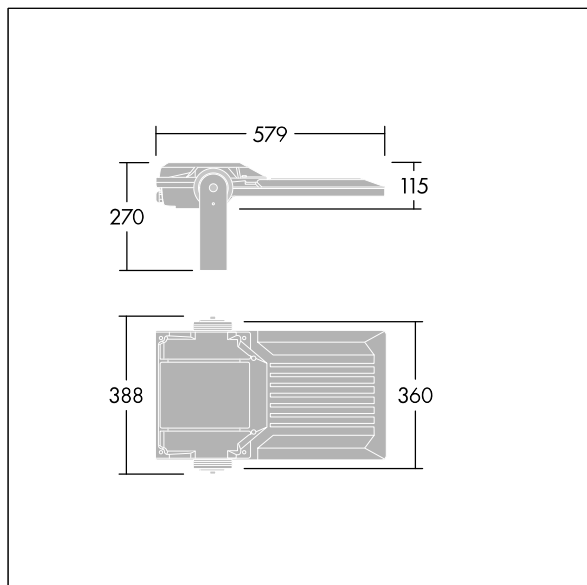

## Areaflood Pro 2

En kompakt og lett LED-lyskaster for mange bruksområder. Med medium armaturhus. driver 72 LED ved 350mA med Asymmetrisk 40° lysfordeling. IP66, IK08, Klasse II elektrisk. Armaturhus: presstøpt aluminium (EN AC-44300), Lysegrå 150 sandstrukturert (likner RAL9006).. Avskjerming: 4 mm tykk herdet glass. Justerbar monteringsbøyle medfølger, Med 4000K LED.

Mål: 579 x 360 x 115 mm  
Luminaire input power: 76 W  
Lysutbytte fra armatur: 13149 lm  
Armatureffektivitet: 173 lm/W  
Vekt: 9,85 kg  
Vindflate: 0.06 m<sup>2</sup>

TLG\_AFP2\_F\_M\_1.jpg

TLG\_AFP2\_M\_M.wmf