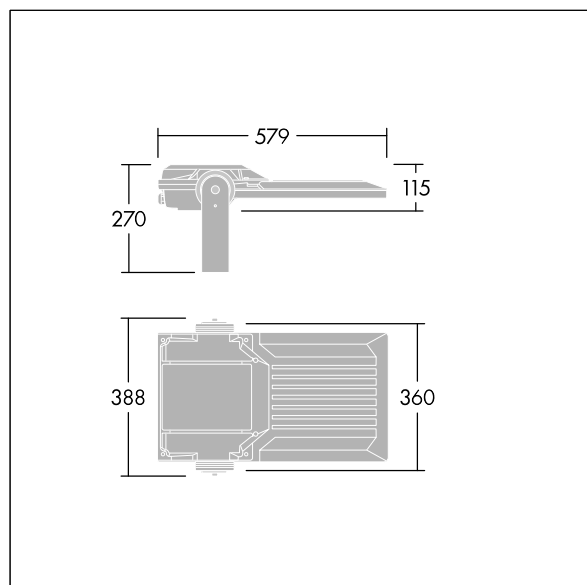

Areaflood Pro 2

96635881 AFP2 M 72L35-740 A4 CL2 GY

THORN

Areaflood Pro 2

En kompakt og lett LED-lyskaster for mange bruksområder. Med medium armaturhus. driver 72 LED ved 350mA med Asymmetrisk 40° lysfordeling. IP66, IK08, Klasse II elektrisk. Armaturhus: presstøpt aluminium (EN AC-44300), Lysegrå 150 sandstrukturert (likner RAL9006).. Avskjerming: 4 mm tykk herdet glass. Justerbar monteringsbøyle medfølger, Med 4000K LED.

Mål: 579 x 360 x 115 mm
Luminaire input power: 76 W
Lysutbytte fra armatur: 13149 lm
Armatureffektivitet: 173 lm/W
Vekt: 9,85 kg
Vindflate: 0.06 m²

TLG_AFP2_F_M_1.jpg

TLG_AFP2_M_M.wmf

Dette produktet inneholder en lyskilde med energieffektivitetsklasse E.