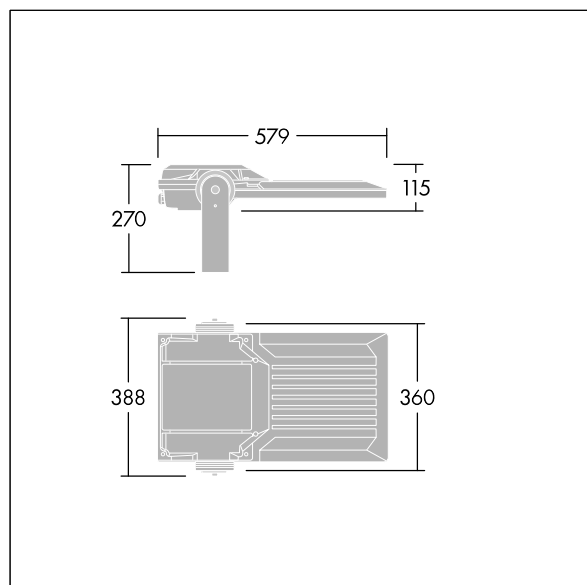

Areaflood Pro 2

96635880 AFP2 M 60L70-740 A4 CL2 GY

THORN

Areaflood Pro 2

En kompakt og lett LED-lyskaster for mange bruksområder. Med medium armaturhus. driver 60 LED ved 700mA med Asymmetrisk 40° lysfordeling. IP66, IK08, Klasse II elektrisk. Armaturhus: presstøpt aluminium (EN AC-44300), Lysegrå 150 sandstrukturert (likner RAL9006).. Avskjerming: 4 mm tykk herdet glass. Justerbar monteringsbøyle medfølger, Med 4000K LED.

Mål: 579 x 360 x 115 mm
Luminaire input power: 127 W
Lysutbytte fra armatur: 20227 lm
Armatureffektivitet: 159 lm/W
Vekt: 9,79 kg
Vindflate: 0.06 m²

TLG_AFP2_F_M_1.jpg

TLG_AFP2_M_M.wmf

Dette produktet inneholder lyskilder med energieffektivitetsklassene D, E.