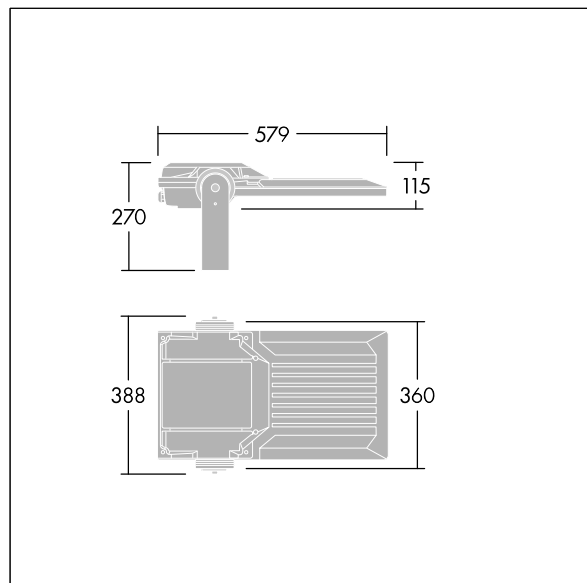

Areaflood Pro 2

96635880 AFP2 M 60L70-740 A4 CL2 GY

THORN

Areaflood Pro 2

En kompakt og lett LED-lyskaster for mange bruksområder. Med medium armaturhus. driver 60 LED ved 700mA med Asymmetrisk 40° lysfordeling. IP66, IK08, Klasse II elektrisk. Armaturhus: presstøpt aluminium (EN AC-44300), Lysegrå 150 sandstrukturert (likner RAL9006).. Avskjerming: 4 mm tykk herdet glass. Justerbar monteringsbøyle medfølger, Med 4000K LED.

Mål: 579 x 360 x 115 mm
Luminaire input power: 127 W
Lysutbytte fra armatur: 20227 lm
Armatureffektivitet: 159 lm/W
Vekt: 9,79 kg
Vindflate: 0.06 m²

TLG_AFP2_F_M_1.jpg

TLG_AFP2_M_M.wmf

Dette produktet inneholder lyskilder med energieffektivitetsklassene D, E.