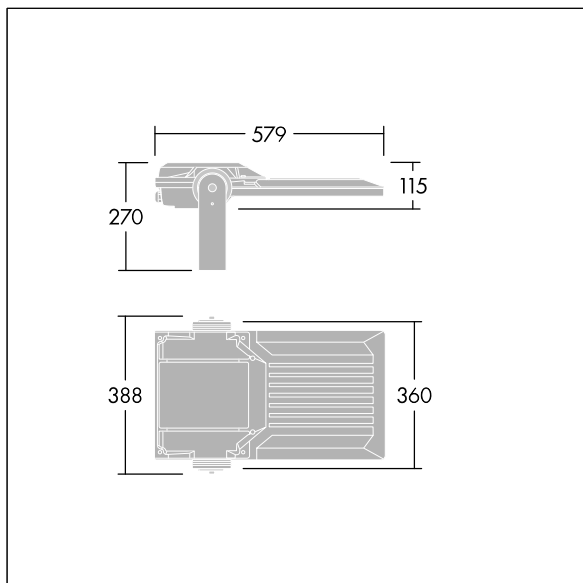

Areaflood Pro 2

96635879 AFP2 M 60L50-740 A4 CL2 GY

THORN

Areaflood Pro 2

En kompakt og lett LED-lyskaster for mange bruksområder. Med medium armaturhus. driver 60 LED ved 500mA med Asymmetrisk 40° lysfordeling. IP66, IK08, Klasse II elektrisk. Armaturhus: presstøpt aluminium (EN AC-44300), Lysegrå 150 sandstrukturert (likner RAL9006).. Avskjerming: 4 mm tykk herdet glass. Justerbar monteringsbøyle medfølger, Med 4000K LED.

Mål: 579 x 360 x 115 mm
Luminaire input power: 90 W
Lysutbytte fra armatur: 15107 lm
Armatureffektivitet: 168 lm/W
Vekt: 9,79 kg
Vindflate: 0.06 m²

TLG_AFP2_F_M_1.jpg

TLG_AFP2_M_M.wmf

Dette produktet inneholder lyskilder med energieffektivitetsklassene D, E.