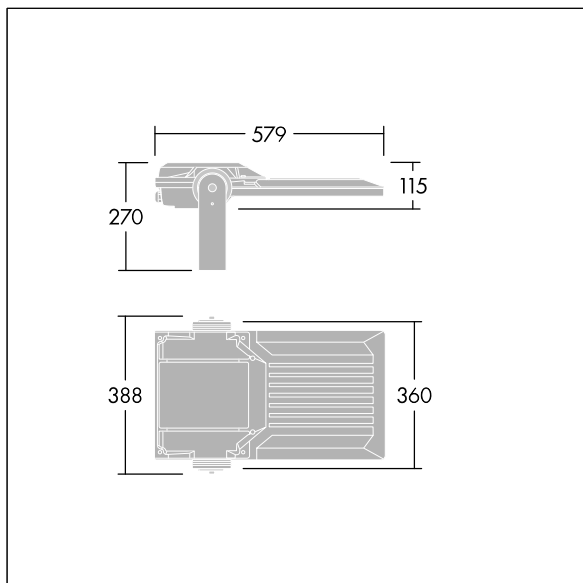

## Areaflood Pro 2

En kompakt og lett LED-lyskaster for mange bruksområder. Med medium armaturhus. driver 60 LED ved 500mA med Asymmetrisk 40° lysfordeling. IP66, IK08, Klasse II elektrisk. Armaturhus: presstøpt aluminium (EN AC-44300), Lysegrå 150 sandstrukturert (likner RAL9006).. Avskjerming: 4 mm tykk herdet glass. Justerbar monteringsbøyle medfølger, Med 4000K LED.

Mål: 579 x 360 x 115 mm  
Luminaire input power: 90 W  
Lysutbytte fra armatur: 15107 lm  
Armatureffektivitet: 168 lm/W  
Vekt: 9,79 kg  
Vindflate: 0.06 m<sup>2</sup>

TLG\_AFP2\_F\_M\_1.jpg

TLG\_AFP2\_M\_M.wmf