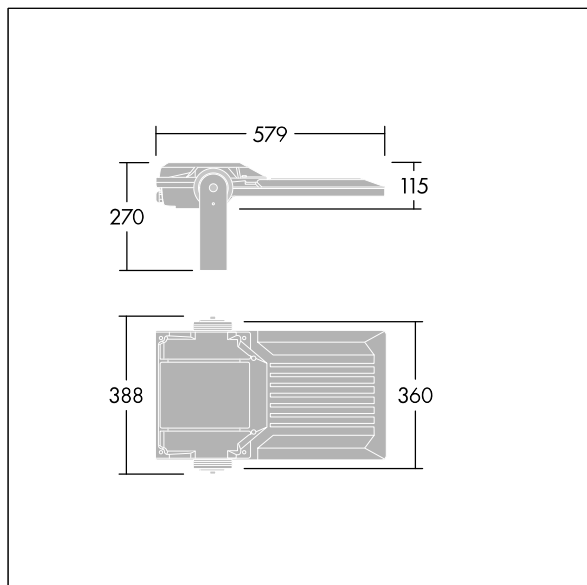

## Areaflood Pro 2

En kompakt og lett LED-lyskaster for mange bruksområder. Med medium armaturhus. driver 60 LED ved 350mA med Asymmetrisk 40° lysfordeling. IP66, IK08, Klasse II elektrisk. Armaturhus: presstøpt aluminium (EN AC-44300), Lysegrå 150 sandstrukturert (likner RAL9006).. Avskjerming: 4 mm tykk herdet glass. Justerbar monteringsbøyle medfølger, Med 4000K LED.

Mål: 579 x 360 x 115 mm  
Luminaire input power: 63 W  
Lysutbytte fra armatur: 10981 lm  
Armatureffektivitet: 174 lm/W  
Vekt: 9,79 kg  
Vindflate: 0.06 m<sup>2</sup>

TLG\_AFP2\_F\_M\_1.jpg

TLG\_AFP2\_M\_M.wmf